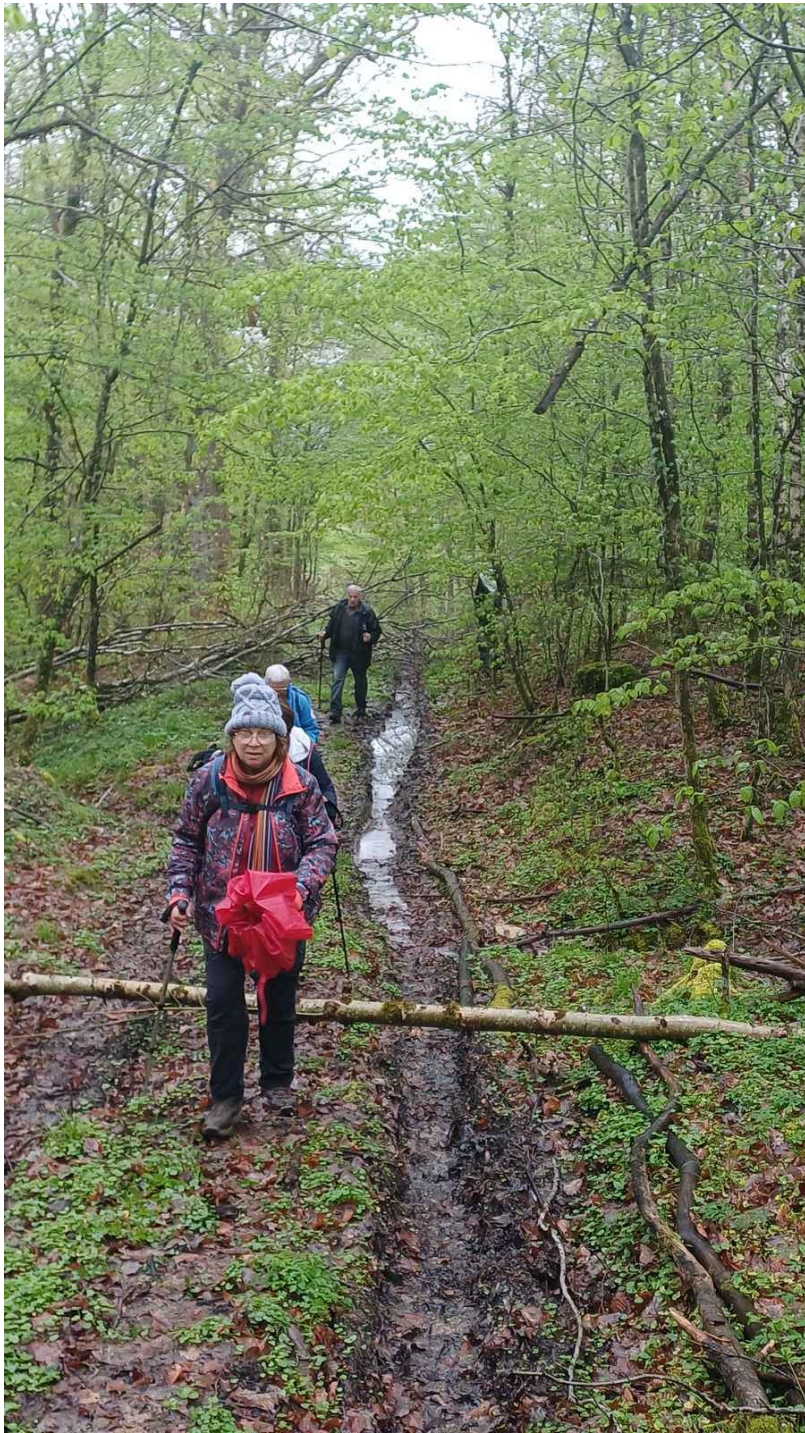

FERME DE  
BOUZEVAL

**Lundi 13 avril 2026**

**Le Ménil**

D3g

**11 km-14 participants**

**DEPART SOUS LA PLUIE**

**LE CERISER PROMET  
UNE BELLE RECOLTE !!!**

CESTE  
CROIX AETE  
ENIT AU  
MOIX DE HON  
P. 1812