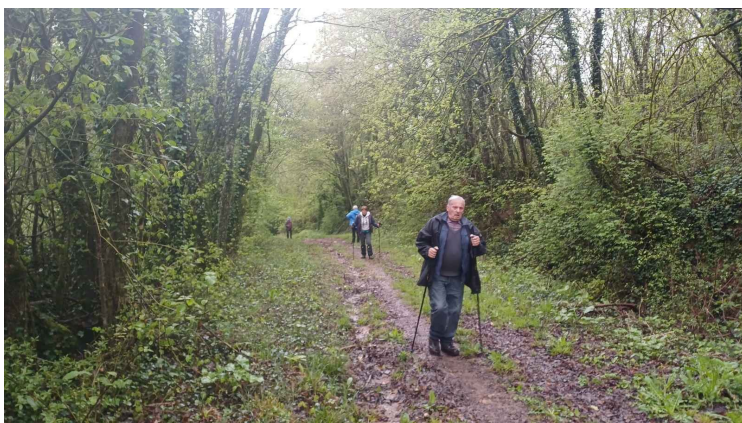

FERME DE  
BOUZEVAL

**Lundi 13 avril 2026**

**Le Ménil**

D3g

**11 km-14 participants**

**DEPART SOUS LA PLUIE**

**LE CERISER PROMET  
UNE BELLE RECOLTE !!!**

CESTE  
CROIX AETE  
ENIT AU  
MOIX DE HON  
P. 1812